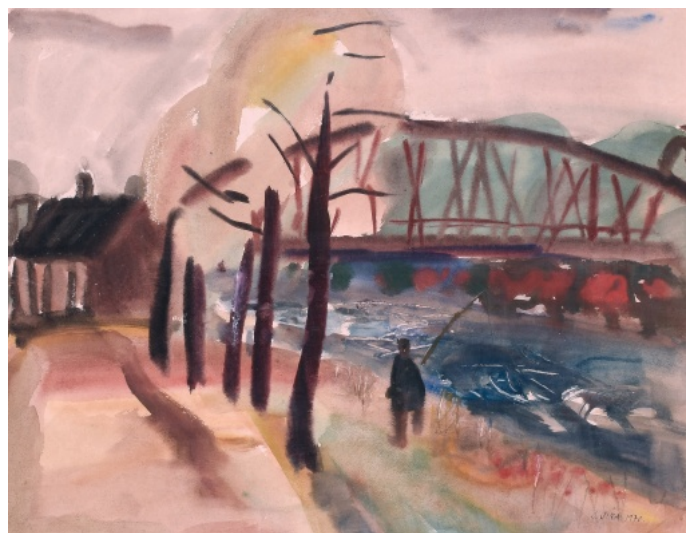

Rybář

1970, akvarel a tuš na papíře, 42 x 53 cm, sign. J. Jíra 1970,
rámováno

Současným majitelem získáno z majetku Markéty Jírové.

45 000 Kč

ODHADNÍ CENA: 60 000 - 80 000 Kč