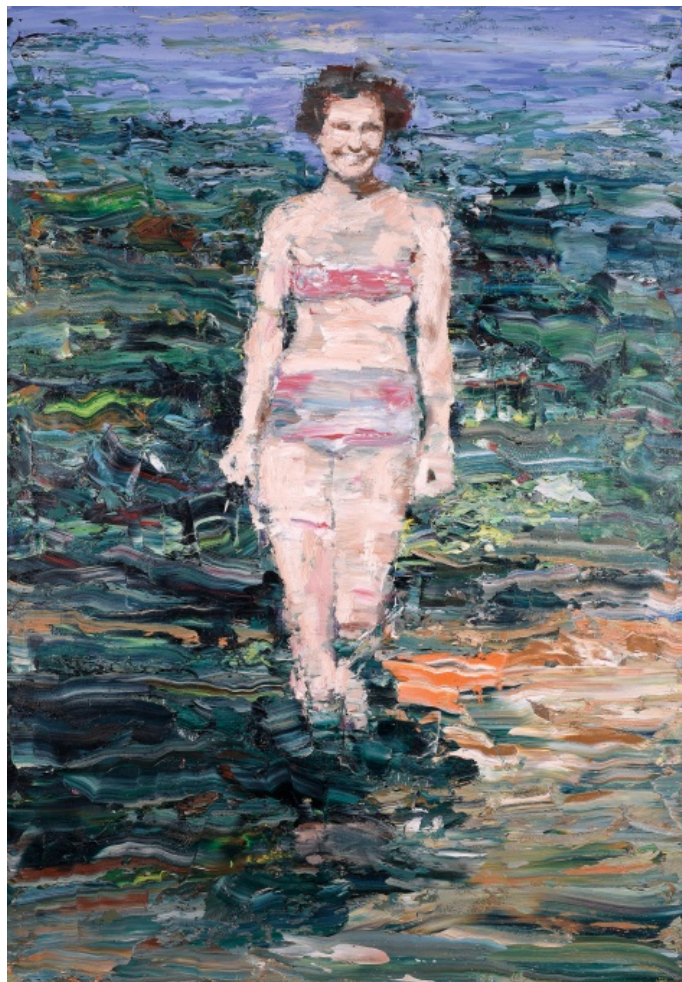

REPRODUKOVÁNO

Pavel Šmíd, Rituály, str. 220, GVUO, Ostrava, 2023

84 000 Kč

ODHADNÍ CENA: 90 000 - 110 000 Kč

083 **Václav Švankmajer** 1975

Filozofické vejce

2020, olej na kartonu, 62 x 91,7 cm, sign. V. Švankmajer 20, rámováno