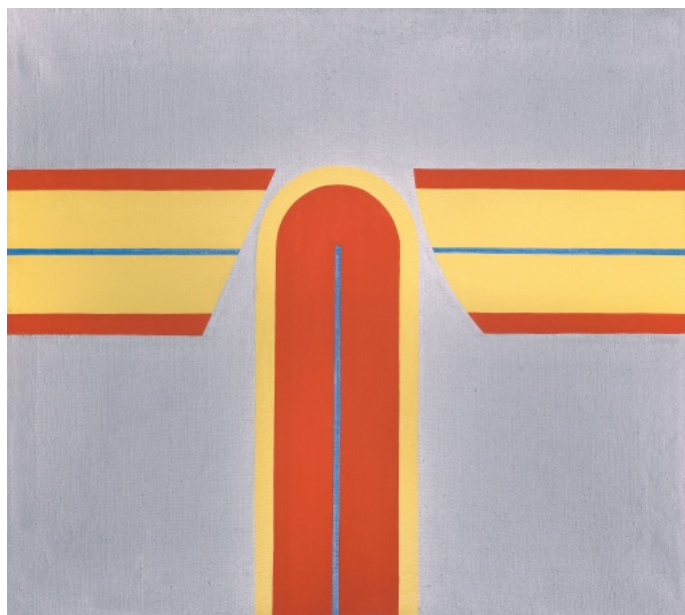

019 **Josef Hampl** 1932 - 2019

Bez názvu

1971, akryl na plátně, 59,5 x 67,5 cm, sign. vzadu J. Hampl 71

Pravost ověřena rodinou autora.

57 000 Kč

ODHADNÍ CENA: 80 000 - 100 000 Kč