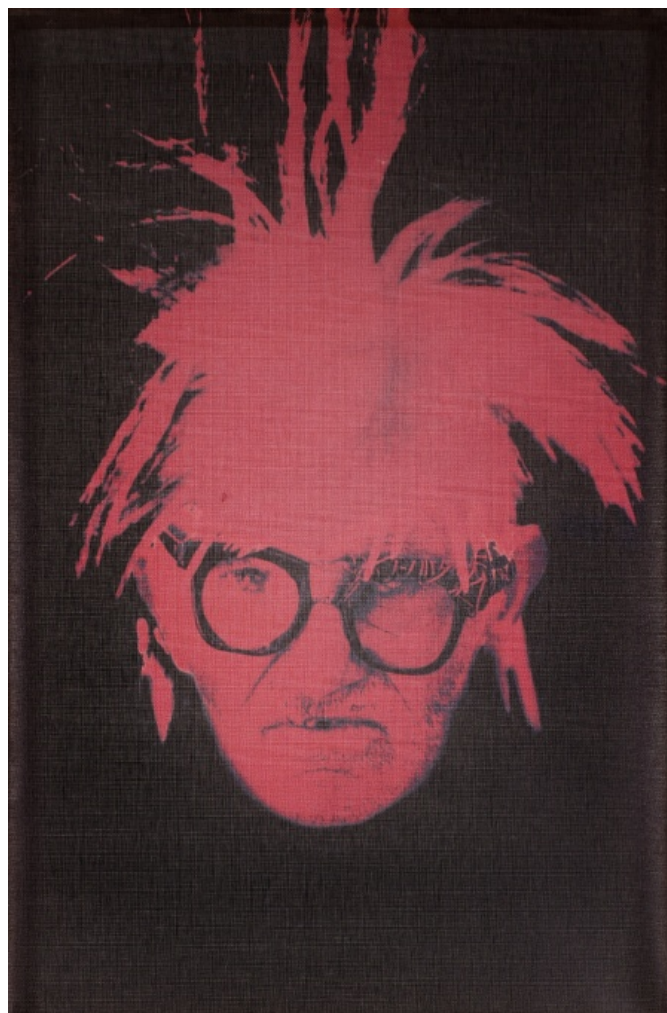

Just like Andy W.

1999, digitální tisk na plátně, 150 x 110 cm, sign. Surůvka 99, 1/6

36 000 Kč

ODHADNÍ CENA: 40 000 - 60 000 Kč