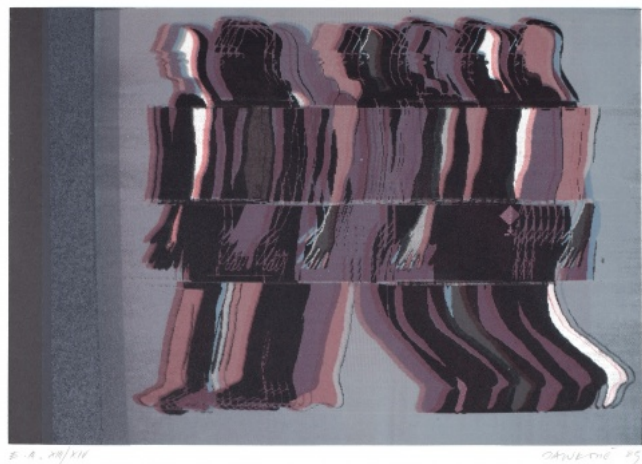

049 **Jozef Jankovič** 1937 - 2017

Kráčející

1989, digitální tisk, 28,3 x 40,6 cm, sign. Jankovič 89, E. A., XIII/XIV

500 Kč