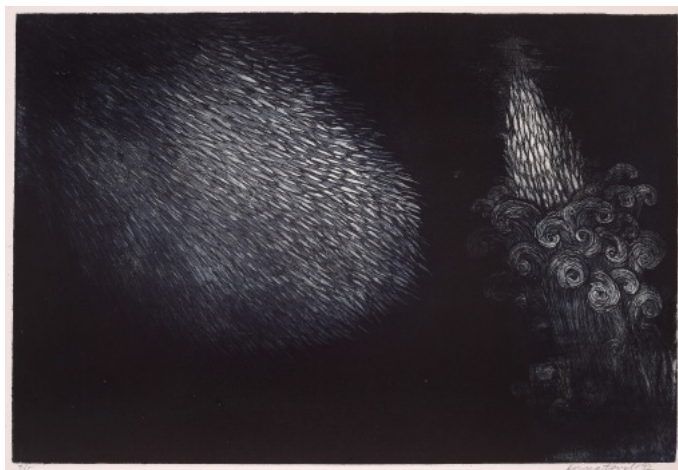

059 Jiří Kornatovský 1952

Hroty

1992, mezzotinta, 36,8 x 54,7 cm, sign. Kornatovský 92, 2/5

1 300 Kč