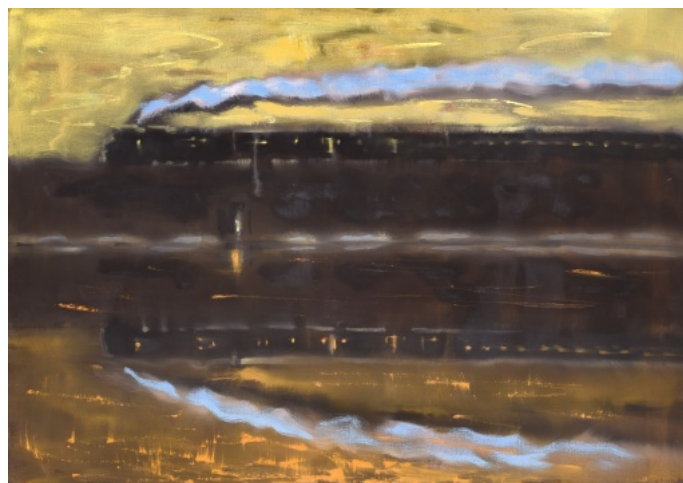

Vlak

2011, akryl a olej na plátně, 70 x 100 cm, sign. vzadu Anderlová

35 000 Kč