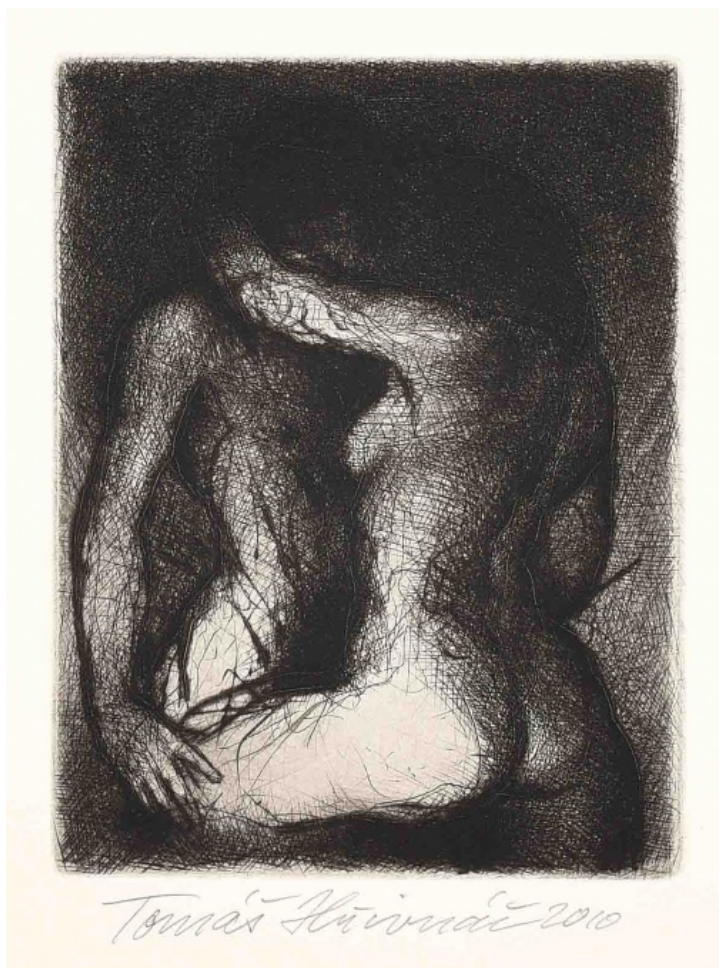

Milenci IV.

2010, lept, 11,5 x 9 cm, sign. Tomáš Hřivnáč 2010

300 Kč