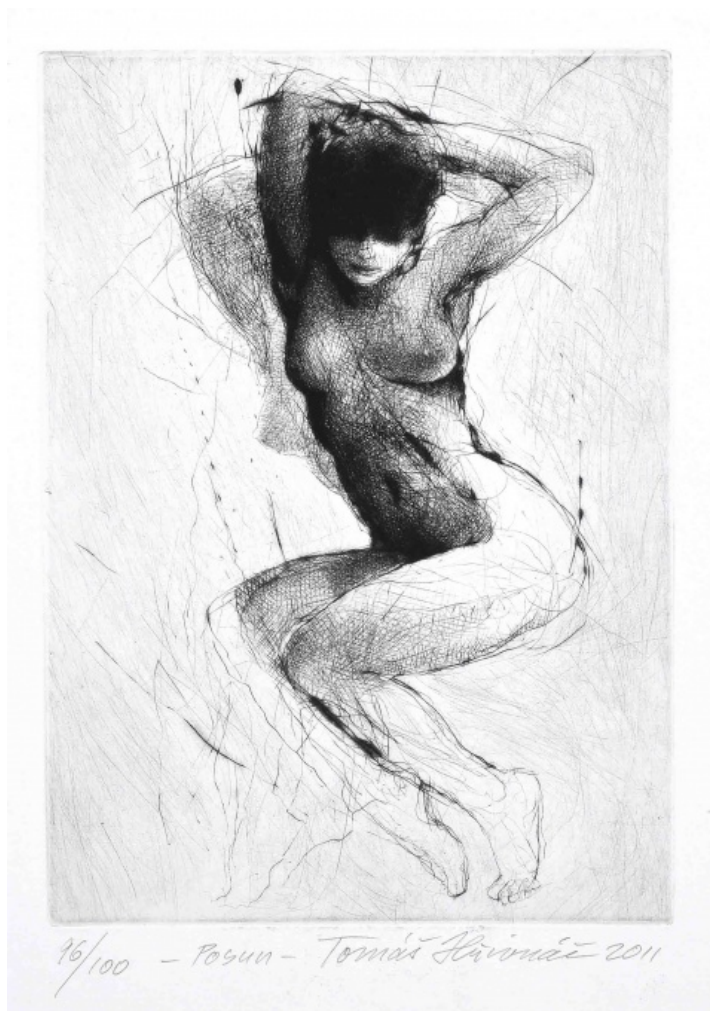

Posun

2011, lept, 20,5 x 15 cm, sign. Tomáš Hřivnáč 2011, 96/100

600 Kč