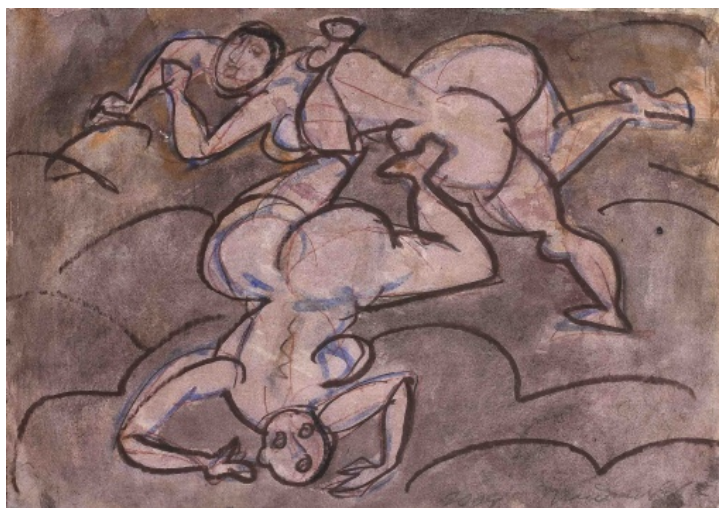

057 Jiří Načeradský 1939 - 2014

Dvě divoženky

2004, pastel, akvarel, papír, oboustranná kresba, 29,5 x 42 cm, sign.
Načeradský 2009

1 800 Kč