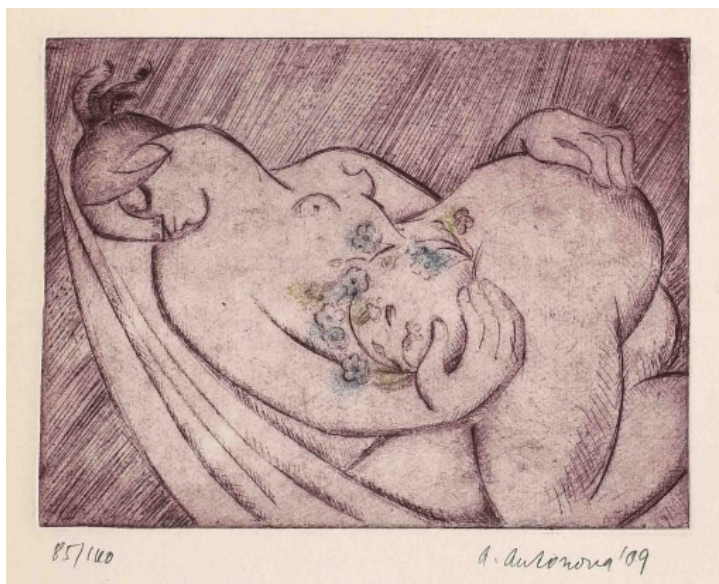

Konvolut, 2 ks

2009, ručně kolorovaný lept, různé rozměry, sign. A. Antonová 09,
17/100, 85/100

300 Kč